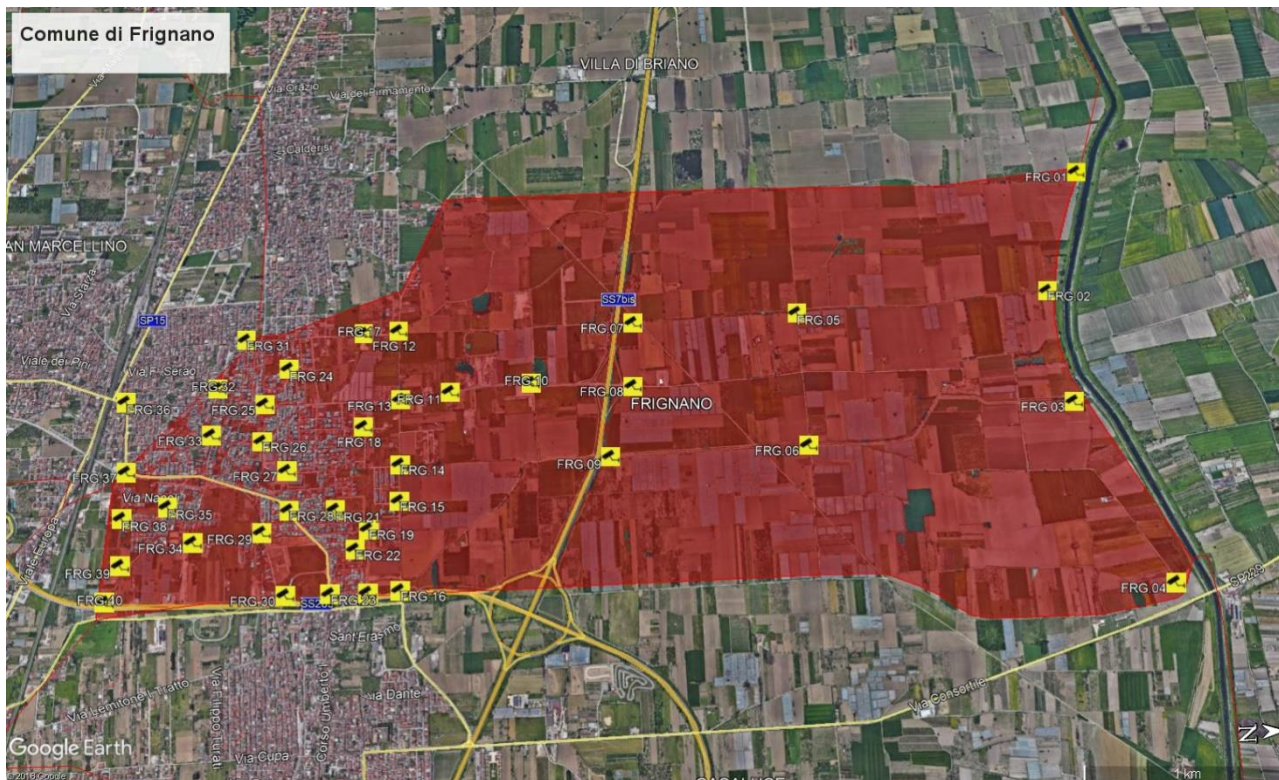

Comune di Frignano
Provincia di Caserta

Frignano Sicura 4.0

Programma Operativo "Legalità"
FESR/IFSE 2014-2020

Progetto Esecutivo

Relazione Specialistica Postazione FRG.38

<p>Il Progettista Dott. Ing. Pasquale Del Sorbo Via Nuova Poggioreale, 60 Centro Polifunzionale di Napoli - Torre 7 80143 - Napoli Tel/Fax: 081 19562712 Mail: ing.delsorbo@live.it PEC: pasquale.delsorbo.11268@ordingna.it PI: 05783591216 CF: DLSPQL63H12B077</p>	<p>Il Responsabile del Procedimento Ing. Giuseppe D'Ausilio</p>	
	<p>Il Progettista Ing. Pasquale Del Sorbo</p>	
<p>Data: 27 Marzo 2019</p>	<p>Revisione: 1.0</p>	<p>Elaborato - B.2 D.P.R. 554/1999 - Art. 35 comma 1</p>

<p>Studio Tecnico Ing. Pasquale Del Sorbo</p>	<p>Via Nuova Poggioreale, 60 80143 - Napoli Tel/Fax: 081 19562712 E-Mail: ing.delsorbo@live.it</p>	<p>Proprietà Comune di Frignano (CE) Corso Vittorio Emanuele II, 78</p>	<p>1</p>
--	--	--	----------