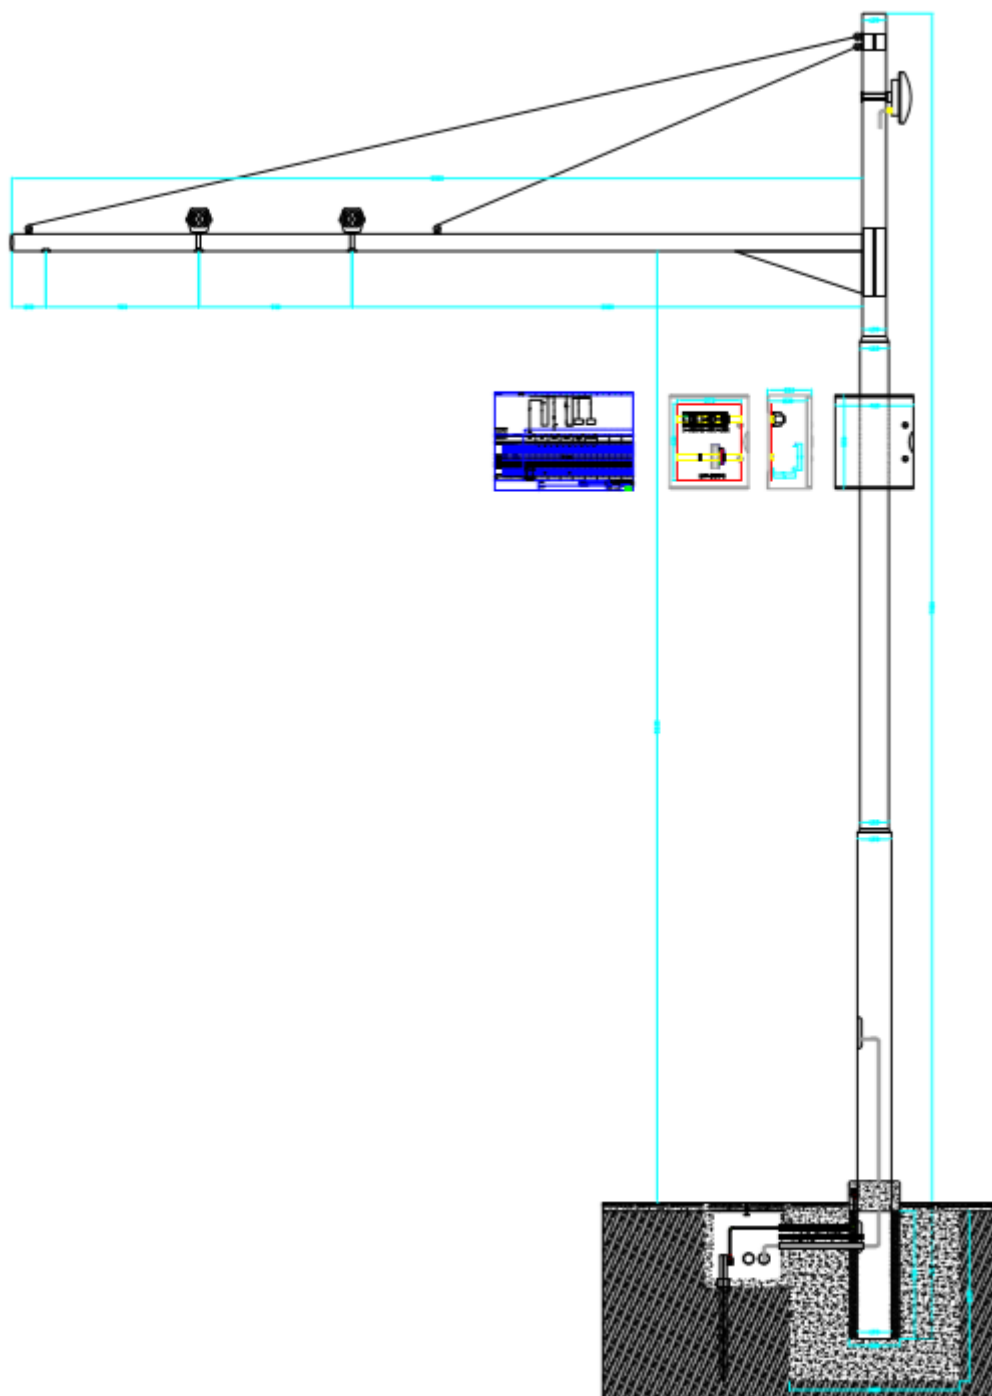

Comune di Frignano
Provincia di Caserta

Frignano Sicura 4.0

Programma Operativo "Legalità"
FESR/FSE 2104-2020

3 Postazione FRG.36 – Schema costruttivo.