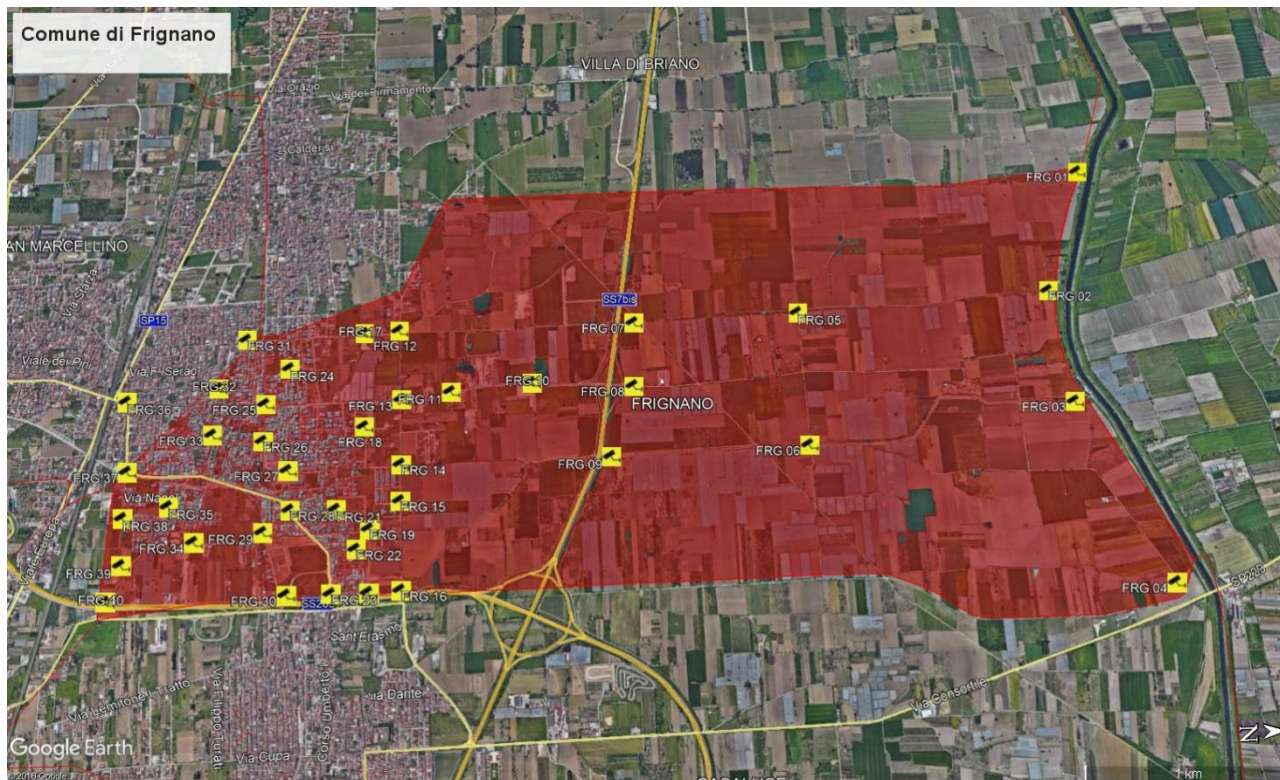

Comune di Frignano
Provincia di Caserta

Frignano Sicura 4.0

Programma Operativo "Legalità"
FESR/IFSE 2014-2020

Progetto Esecutivo

Relazione Specialistica Postazione FRG.36

<p>Il Progettista Dott. Ing. Pasquale Del Sorbo Via Nuova Poggioreale, 60 Centro Polifunzionale di Napoli - Torre 7 80143 - Napoli Tel/Fax: 081 19562712 Mail: ing.delsorbo@live.it PEC: pasquale.delsorbo.11268@ordingna.it PI: 05783591216 CF: DLSPQL63H12B077</p>	<p>Il Responsabile del Procedimento Ing. Giuseppe D'Ausilio</p>	
	<p>Il Progettista Ing. Pasquale Del Sorbo</p>	
<p>Data: 27 Marzo 2019</p>	<p>Revisione: 1.0</p>	<p>Elaborato - B.2 D.P.R. 554/1999 - Art. 35 comma 1</p>

<p>Studio Tecnico Ing. Pasquale Del Sorbo</p>	<p>Via Nuova Poggioreale, 60 80143 - Napoli Tel/Fax: 081 19562712 E-Mail: ing.delsorbo@live.it</p>	<p>Proprietà Comune di Frignano (CE) Corso Vittorio Emanuele II, 78</p>	<p>1</p>
--	--	--	----------