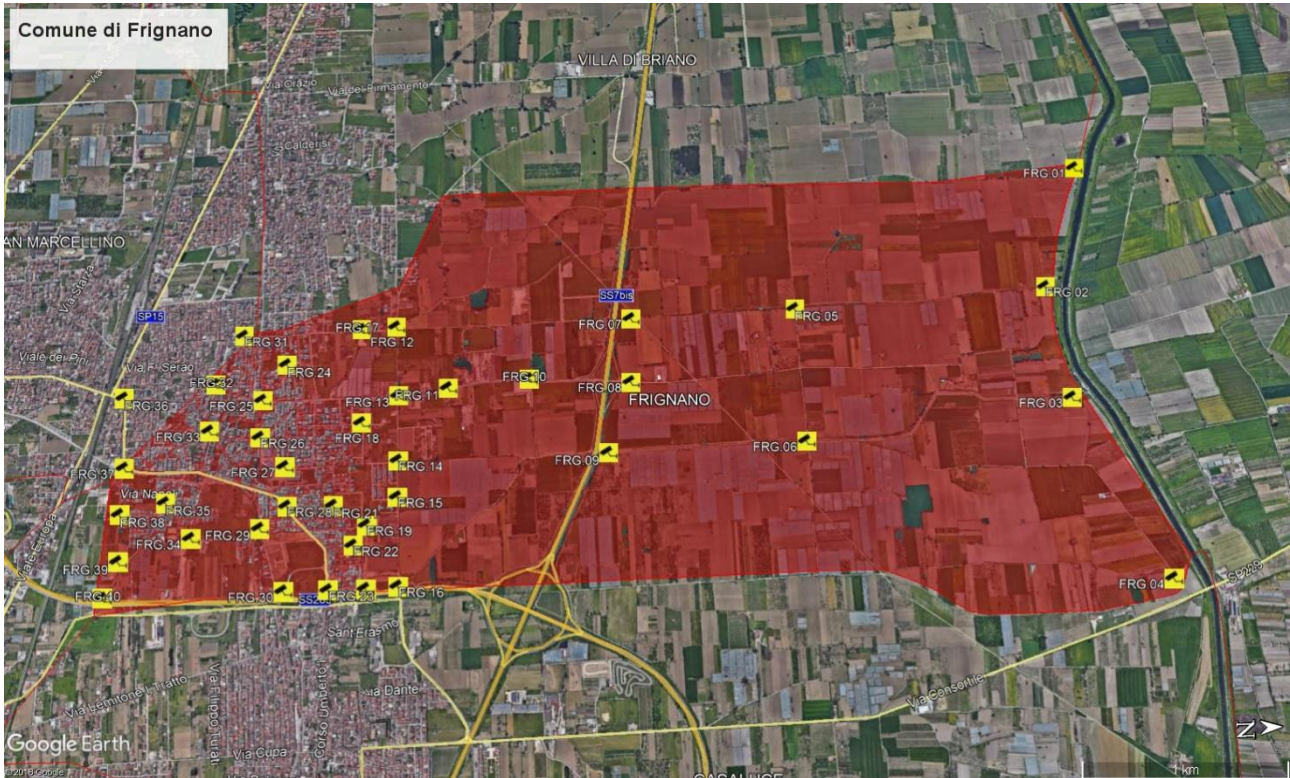

Comune di Frignano
Provincia di Caserta

Frignano Sicura 4.0

Programma Operativo "Legalità"
FESR/IFSE 2014-2020

Progetto Esecutivo

Relazione Specialistica Postazione FRG.26

<p>Il Progettista Dott. Ing. Pasquale Del Sorbo Via Nuova Poggioreale, 60 Centro Polifunzionale di Napoli - Torre 7 80143 - Napoli Tel/Fax: 081 19562712 Mail: ing.delsorbo@live.it PEC: pasquale.delsorbo.11268@ordingna.it PI: 05783591216 CF: DLSPQL63H12B077</p>	<p>Il Responsabile del Procedimento Ing. Giuseppe D'Ausilio</p>	
	<p>Il Progettista Ing. Pasquale Del Sorbo</p>	
<p>Data: 27 Marzo 2019</p>	<p>Revisione: 1.0</p>	<p>Elaborato - B.2 D.P.R. 554/1999 - Art. 35 comma 1</p>

<p>Studio Tecnico Ing. Pasquale Del Sorbo</p>	<p>Via Nuova Poggioreale, 60 80143 - Napoli Tel/Fax: 081 19562712 E-Mail: ing.delsorbo@live.it</p>	<p>Proprietà Comune di Frignano (CE) Corso Vittorio Emanuele II, 78</p>	<p>1</p>
--	--	--	----------