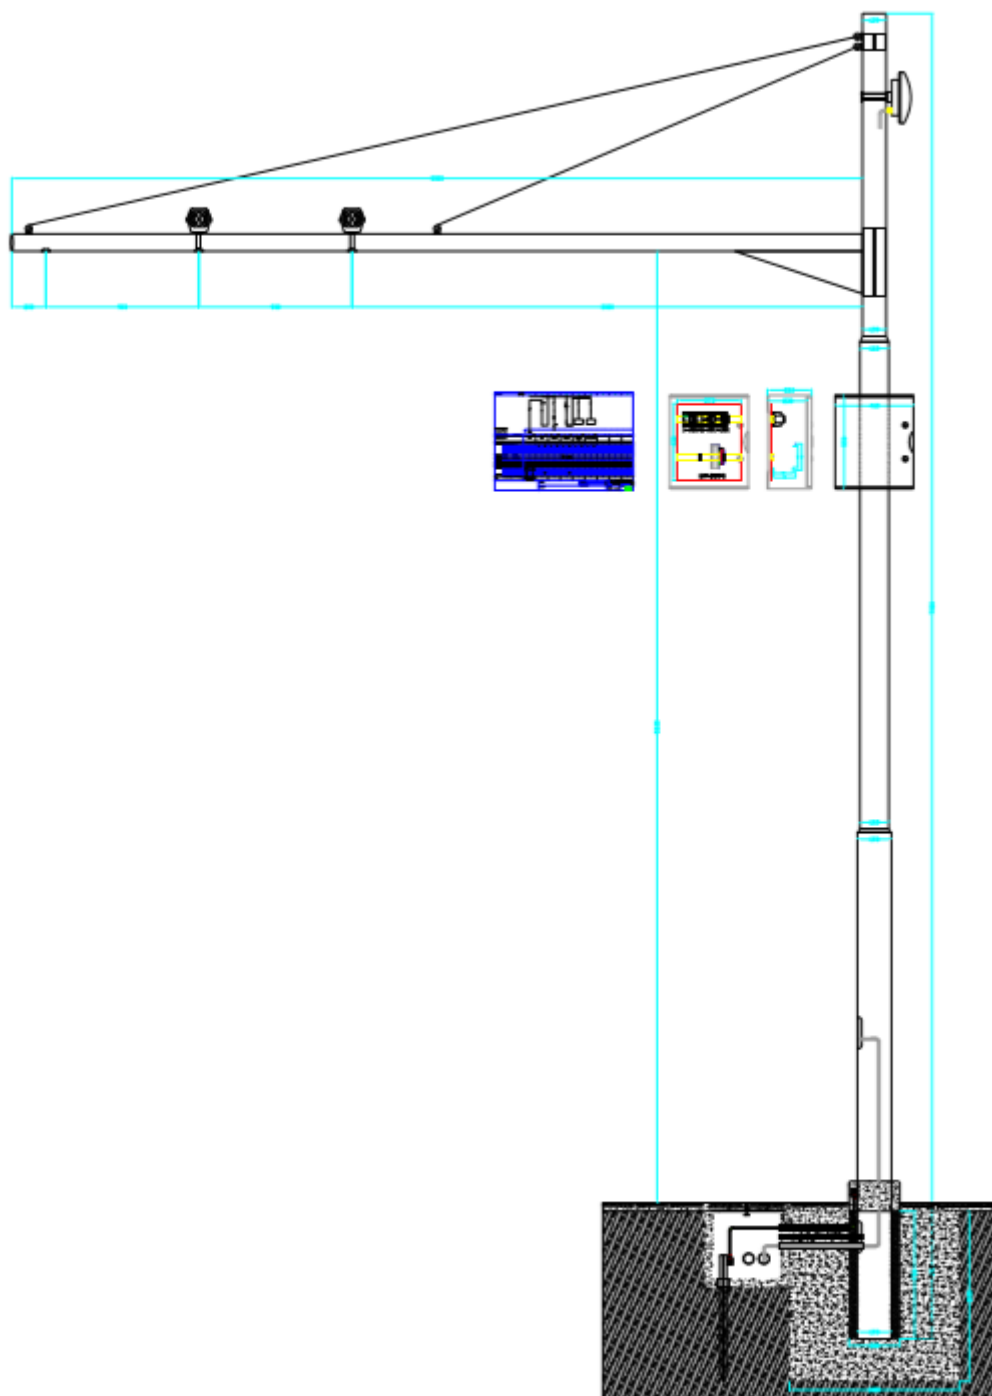

Comune di Frignano
Provincia di Caserta

Frignano Sicura 4.0

Programma Operativo "Legalità"
FESR/FSE 2104-2020

3 Postazione FRG.16 – Schema costruttivo.