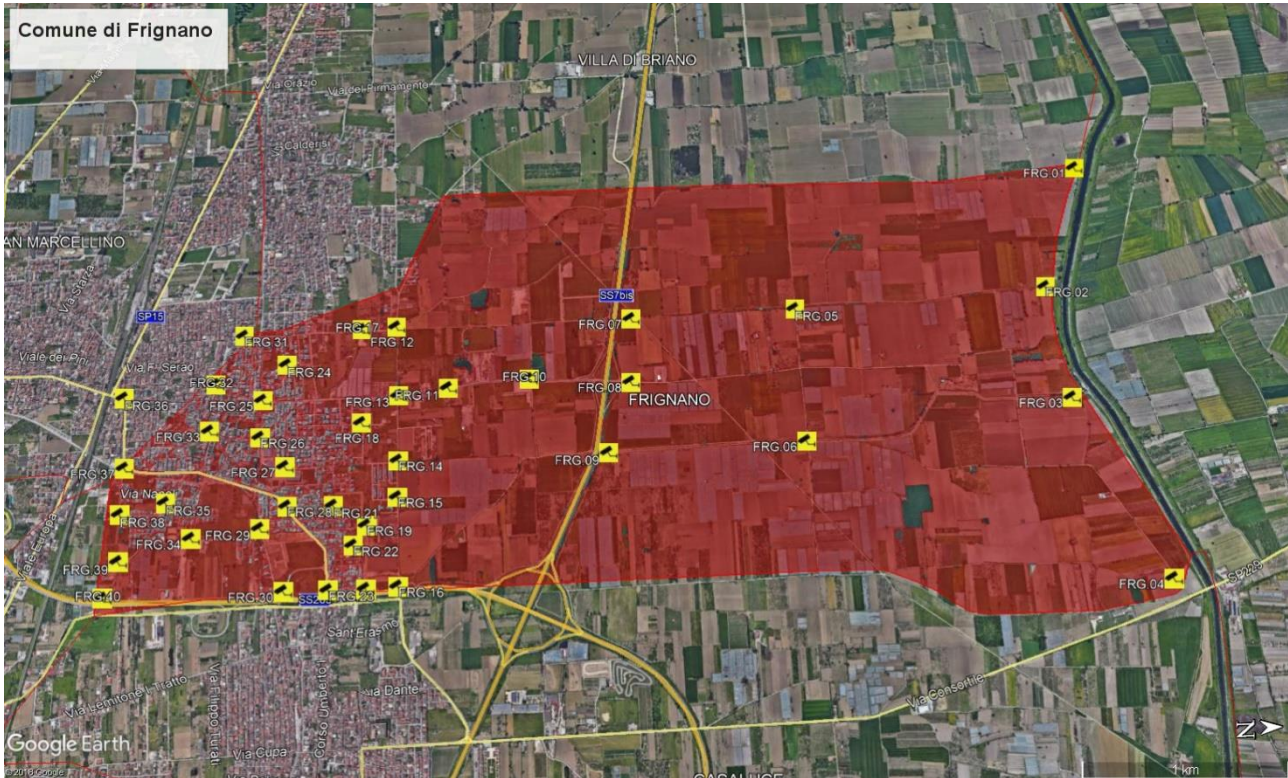

Comune di Frignano
Provincia di Caserta

Frignano Sicura 4.0

Programma Operativo "Legalità"
FESR/IFSE 2014-2020

Progetto Esecutivo

Relazione Specialistica Postazione FRG.16

<p>Il Progettista Dott. Ing. Pasquale Del Sorbo Via Nuova Poggioreale, 60 Centro Polifunzionale di Napoli - Torre 7 80143 - Napoli Tel/Fax: 081 19562712 Mail: ing.delsorbo@live.it PEC: pasquale.delsorbo.11268@ordingna.it PI: 05783591216 CF: DLSPQL63H12B077</p>	<p>Il Responsabile del Procedimento Ing. Giuseppe D'Ausilio</p>	
	<p>Il Progettista Ing. Pasquale Del Sorbo</p>	
<p>Data: 27 Marzo 2019</p>	<p>Revisione: 1.0</p>	<p>Elaborato - B.2 D.P.R. 554/1999 - Art. 35 comma 1</p>

<p>Studio Tecnico Ing. Pasquale Del Sorbo</p>	<p>Via Nuova Poggioreale, 60 80143 - Napoli Tel/Fax: 081 19562712 E-Mail: ing.delsorbo@live.it</p>	<p>Proprietà Comune di Frignano (CE) Corso Vittorio Emanuele II, 78</p>	<p>1</p>
--	--	--	----------